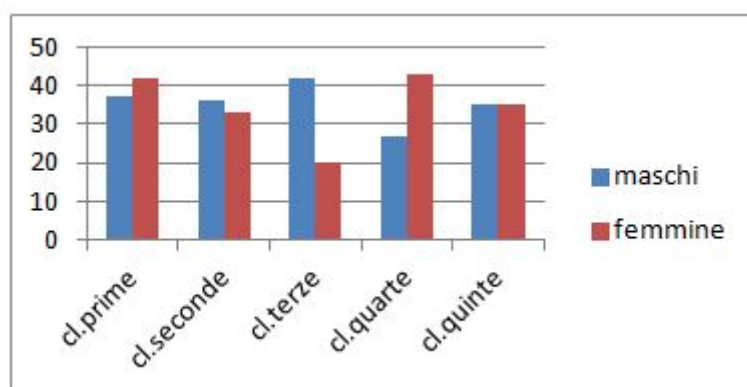

Alunni

Numero alunni iscritti : 350 circa (n°16 classi)

177 maschi

173 femmine

di cui n°146 con cittadinanza non italiana

Alunni/e con cittadinanza non italiana nati in Italia

classi	totale	nati in Italia
prime	33	26