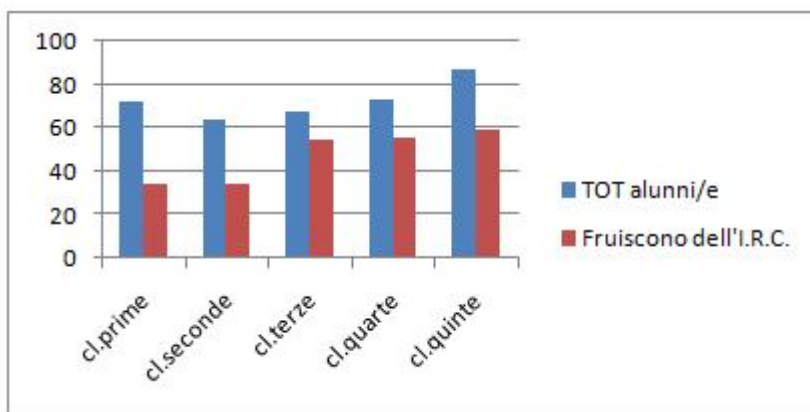

Alunni/e che usufruiscono

classi	totale
prime	79
seconde	69
terze	62
quarte	70
quinte	70
totale	350

Testo alternativo al grafico